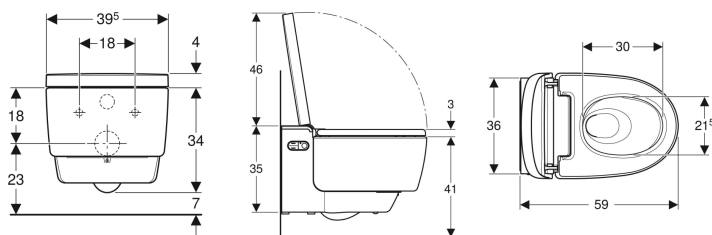

Geberit AquaClean Mera Comfort douchetoilet væghængt

Anvendelser

- Til komfortabel og lugtfri brug af WC'et
- Til nænsom rengøring med vand i anal- og vaginalområdet

Egenskaber

- Hybridt varmtvandssystem med gennemstrømsvandvarmer og varmtvandsbeholder
- Analdouche med dobbeltdyse-WhirlSpray-dyseteknologi
- Separat ladydyse i beskyttet hvileposition
- Brusevandstemperatur kan justeres
- Douchestrålens styrke kan justeres i fem trin
- Douchearm kan positioneres i fem trin
- Pulserende stråle (douchearmens automatiske bevægelse frem og tilbage) kan justeres
- Automatisk rengøring af douchedyse før og efter med rent vand
- Afkalkningsprogram
- WC-skål uden skyllekant med TurboFlush-skylleteknik
- Brugeridentifikation
- Lugtudsugning med keramisk filter, der kan aktiveres
- Lugtudsugning med efterløbsfunktion
- Tørrer kan aktiveres
- Fønluftens styrke kan justeres i 5 trin
- Tørrerarm kan køres ud
- Føntørrertemperatur kan justeres
- Toiletsæde med sædevarme, der opvarmes hurtigt
- Sædevarmens temperatur indstillelig
- Toiletsæde og toiletlæg med soft close-mekanisme
- Toiletlæg med SoftOpening
- Berøringsfri åbning og lukning af toiletlåget
- Aktivering af orienteringslyset, når man nærmer sig
- Orienteringslys kan indstilles i syv farver

- Funktioner og egenskaber via fjernbetjening
- Mulighed for programmering af fire brugerprofiler
- Kompatibel med Geberit Home appen
- Vandtilslutning på siden til venstre skjult bag WC-skålen
- Nettetilslutning med treleders fleksibel kappeledning, på siden til højre skjult bag WC-skålen
- Vandtilslutning ekstern på siden til venstre med tilbehør mulig
- Nettetilslutning ekstern, med stikdåse til højre mulig
- Lydisolering præmonteret
- Godkendt iht. (DIN) EN 1717/(DIN) EN 13077

Tekniske data

Beskyttelsestype	IPX4
Beskyttelsesklasse	I
Mærkespænding	230 V AC
Netfrekvens	50 Hz
Effektforbrug	2000 W
Effektforbrug standby	≤ 0.5 W
Vandstrømstryk	0.5-10 bar
Driftstemperatur	5-40 °C
Vandtemperatur indstillingsområde	34-40 °C
Beregnet gennemstrømningsværdi	0.03 l/s
Minimumsvandstrømstryk for beregnet gennemstrømningsværdi	0.5 bar
Douchevarighed	30-50 s
Maksimal belastning af toiletsæde	150 kg

Leverancens indhold

- Vandtilslutningssæt til Geberit Sigma indbygningscisterne 12 cm og Geberit Omega indbygningscisterne 12 cm, indbygningshøjde 112 cm
- Koblingsmuffe til nettetilslutning
- Afdækning til test
- Afkalkningsmiddel 125 ml
- Rengørings sæt
- Tilslutningssæt til WC, ø 90 mm
- Fjernbetjening med vægholder og batteri CR2032
- Monteringsbeslag

Varenr.	VVS nr.	Farve / overflade
146.211.11.1	613155100	Alpin-hvid
146.211.21.1	613155104	Blankforkromet

Tilbehør

- Vægkontrolpanel til Geberit AquaClean
- Vægkontrolpanel berøringsfrit, til Geberit AquaClean
- Interfacemodul til Geberit AquaClean Mera/Sela